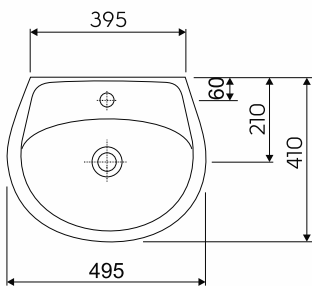

# IDOL UMYWALKA

Umywalka 50 cm, z otworem,  
z przelewem.

Numer: **M11150000**

Waga: 10,0 kg

Wymiary: 50 x 41 cm

## Informacje dodatkowe:

Mocowana na śrubach.

Do kompletowania z postumentem  
77000 lub półpostumentem 77100.