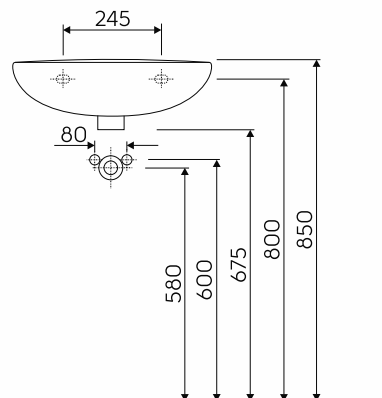

# IDOL UMYWALKA

Umywalka 50 cm, z otworem,  
z przelewem.

Numer: **M11150000**

Waga: 10,0 kg

Wymiary: 50 x 41 cm

## Informacje dodatkowe:

Mocowana na śrubach.

Do kompletowania z postumentem  
77000 lub półpostumentem 77100.